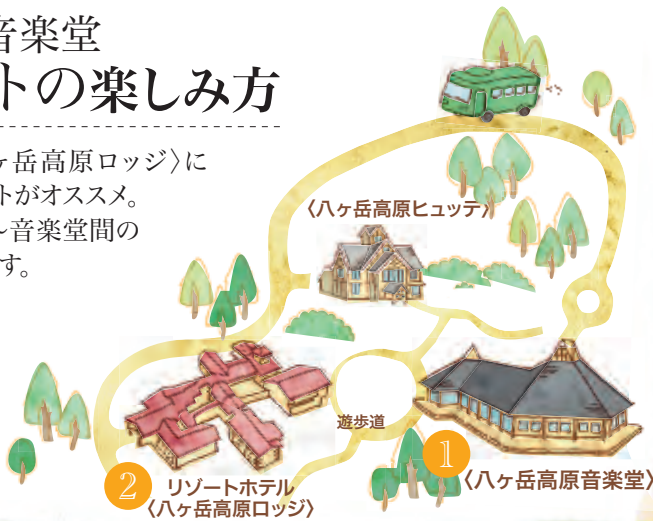

7/19

藤澤ノリマサ
 武蔵野音楽大学声楽科を卒業後、曲作りと精力的なライブ活動を展開し、2008年に「ダッタン人の踊り」でデビュー。以後、クラシック曲をモチーフにした楽曲を続々と発表。1曲の中にポップスとオペラの歌唱を融合させた「ポップオペラ」という独自のスタイルを確立。次世代ヴォーカリストとして期待を集めている。

7/20

森山良子
 1967年「この広い野原いっぱい」でデビュー。数々のヒット曲を生み出し、日本のトップシンガーに。第44回日本レコード大賞で最優秀歌唱賞、金賞(さとうきび畑)、作詩賞(涙そうそう)を受賞し3冠達成。2006年度芸術選奨文部科学大臣賞、第49回毎日芸術賞受賞。2008年「紫綬褒章」受章。2013年初のクラシックアルバム「Ryoko Classics」、2014年ベストアルバム「グレイテスト・ヒッツ」をリリース。2016年にはデビュー50周年を迎える。

7/25

小椋佳
 1944年東京・上野に生まれる。東京大学法学部卒業後、日本勧業銀行(現みずほ銀行)に入行。退職後、東京大学法学部に再入学、哲学専攻にて大学院修士号取得。この間、71年に初アルバム発表。3作目「彷徨」は100万枚を突破。以来、ソングライターとして多数のアーティストへ作品を提供。「シクラメンのかほり」「俺たちの旅」「夢芝居」「愛しき日々」「愛燦燦」などヒット作品多数。

八ヶ岳高原音楽堂 コンサートの楽しみ方

リゾートホテル〈八ヶ岳高原ロッジ〉に宿泊してのコンサートがオススメ。公演当日は、ロッジ～音楽堂間の送迎バスを運行します。

1 八ヶ岳高原音楽堂

S.リヒテルと武満徹をアドバイザーに作られた、わずか250席のホール。残響は1.6秒。ガラス越しに広がる大自然を背景に、木のホールならではの柔らかな音が楽しめます。※お席は、当日ホールにてグループごとに抽選となります。

Price

コンサート付き宿泊プラン料金のご案内