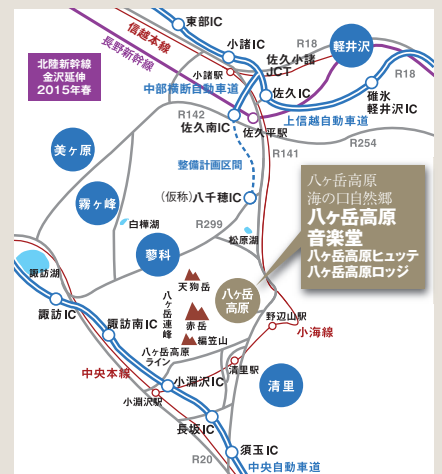

※レストランのお席はご予約ごとの抽選となります。複数グループで同席をご希望の場合はお申し込みの際にお伝えください。また、テーブルによりましては相席になる可能性があります。

八ヶ岳高原音楽堂 交通のご案内 JR小海線・野辺山駅～八ヶ岳高原ロッジまでは、無料送迎バスがごさいます。(要予約)

[東京方面から]

■JRご利用の場合

■自動車ご利用の場合

[大阪・名古屋方面から]

■JRご利用の場合

■自動車ご利用の場合